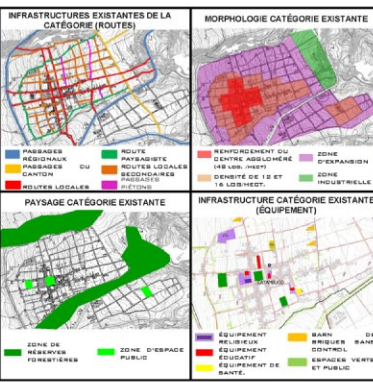

AYAHUASCA LIEN AU PAYSAGE. (Catambuco - Pasto, Colombia)

1

Au réinstaller cette population dans la zone suburbaine, on profitera les ressources naturelles, la fertilité des sous-sols, se qualifiera l'infrastructure existante et se composera un nouveau modèle d'occupation, on conservant le prototype de logement traditionnel.

3

2

4

Le projet, situé dans la province de CATAMBUCO s'adresse à réinstaller la population de la province de GENOY laquelle se trouve dans la zone du fort danger du volcan Galéras.

4

5